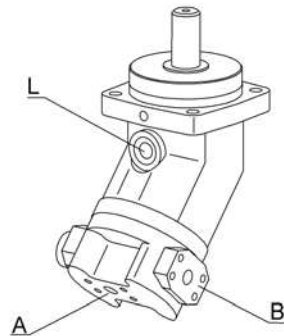

1
↑
2

Anschlüsse Pos.401,416

deutsch	english	français
Anschlüsse Pos. 401,416	connectors Item. 401,416	raccords Ref. 401,416
Hydraulikanlage	hydraulic system	system hydraulique
Hyplan Lenkung	hydraulic piping diagram, steering	schéma hydraulique, direction
Hyplan Ölbehälter	hydraulic piping diagram, oil tank	schéma hydraulique, réservoir d'huile
Hyplan Pumpen-ENB	hydraulic piping diagram, pump installation	schéma hydraulique, installation de pompe
Ölkühlung Verteilergetriebe	oil cooling, transfer box	refroidissement d'huile, boîte de transfert