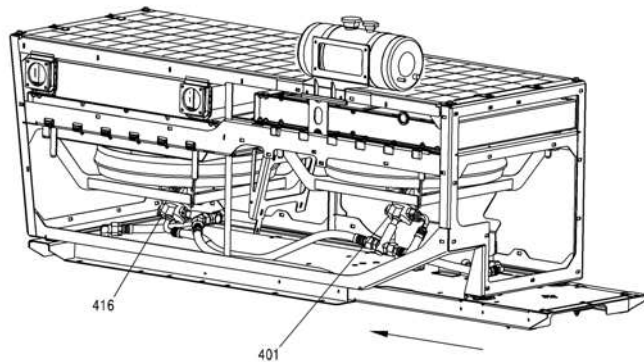

1
↑
2

Anschlüsse Pos.401,416

deutsch	english	français
Anschlüsse Pos. 401,416	connectors Item. 401,416	raccords Ref. 401,416
Hydraulikanlage	hydraulic system	system hydraulique
Hyplan Lenkung	hydraulic piping diagram, steering	schéma hydraulique, direction
Hyplan Ölbehälter	hydraulic piping diagram, oil tank	schéma hydraulique, réservoir d'huile
Hyplan Pumpen-ENB	hydraulic piping diagram, pump installation	schéma hydraulique, installation de pompe
Ölkühlung Verteilergetriebe	oil cooling, transfer box	refroidissement d'huile, boîte de transfert